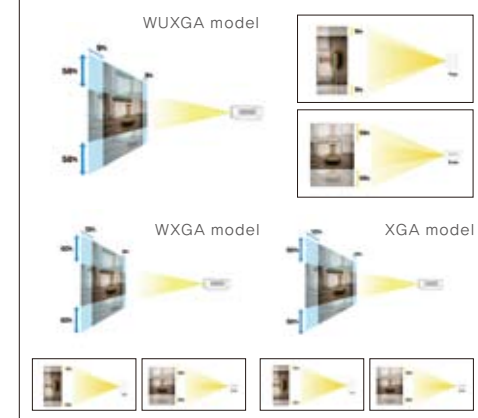

Bold, Bright, Beautiful...3LCD  
3LCD 기술력은 화사하고 자연스러운 이미지를 만들어내 부드럽고 선명한 영상을 재생합니다. 어떠한 색상도 색상개념이 없어 눈의 피로감을 덜어줍니다.

고객지원센터 :1566 - 3515(지역번호없이)  
http://www.epson.co.kr

Multimedia Projector EB-G5500    Multimedia Projector EB-G5600    Multimedia Projector EB-G5650W    Multimedia Projector EB-G5800    Multimedia Projector EB-G5900    Multimedia Projector EB-G5950    Multimedia Projector EB-G5450WU    Multimedia Projector EB-G5750WU

### 1. 편리한 설치

수평/ 수직렌즈 이동

프로젝션은 수평과 수직 렌즈 이동으로 쉽게 조정되어져 사용자들이 프로젝터와 스크린 배치를 더 유연하게 할 수 있습니다.

최대 수평렌즈 이동이 사용되면 이용할 수 있는 수직렌즈 이동은 줄어듭니다.  
\*최대 수직렌즈 이동의 사용되면 이용할 수 있는 수평렌즈 이동은 줄어듭니다.