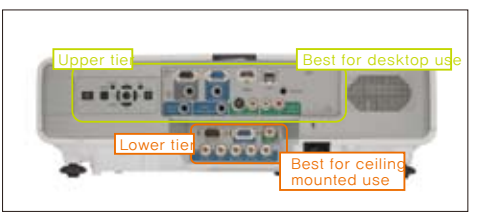

T2단 인터페이스는 데스크 탑 으로나 천정부착 등 어느 경우에도 사용하기에 편리하게 디자인 되었습니다.
상단: 데스크탑으로 이용시 하단: 천정 부착 시