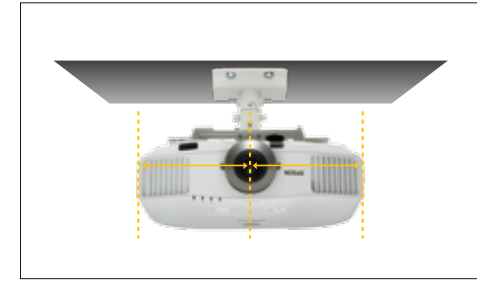

03 Stylish design

스타일리시하고 컴팩트한 디자인

중심에 위치한 렌즈

중심에 위치한 렌즈는 설치를 간단하게 합니다.
-프로젝터의 중심과 화면의 중심이 천장지대대로 간단히 정렬됩니다.
-프로젝터의 중심으로부터 렌즈의 편차를 고려할 필요가 없습니다.

만족스럽고 전문적인 디자인