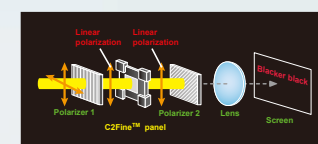

C2Fine™

최고의 컬러 화질과 명암비