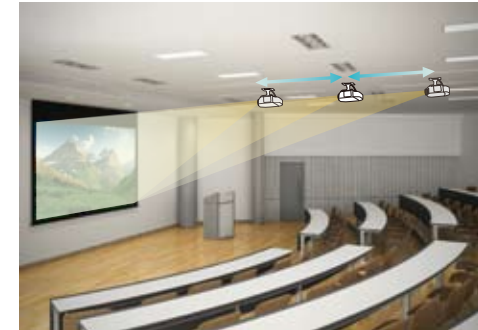

5 렌즈 옵션들

(투사 범위: with 100 inch/16:10 screen)
XGA model : 1.58~14.57m
WXGA model : 1.66~15.33m
WUXGA model : 1.63~15.03m

1.8배 표준렌즈는 광범위한 투사범위를 주며 만약 더 넓은 투사범위가 필요할 경우 옵션 렌즈들을 사용하면 됩니다.

여러 가지 테스트 패턴들